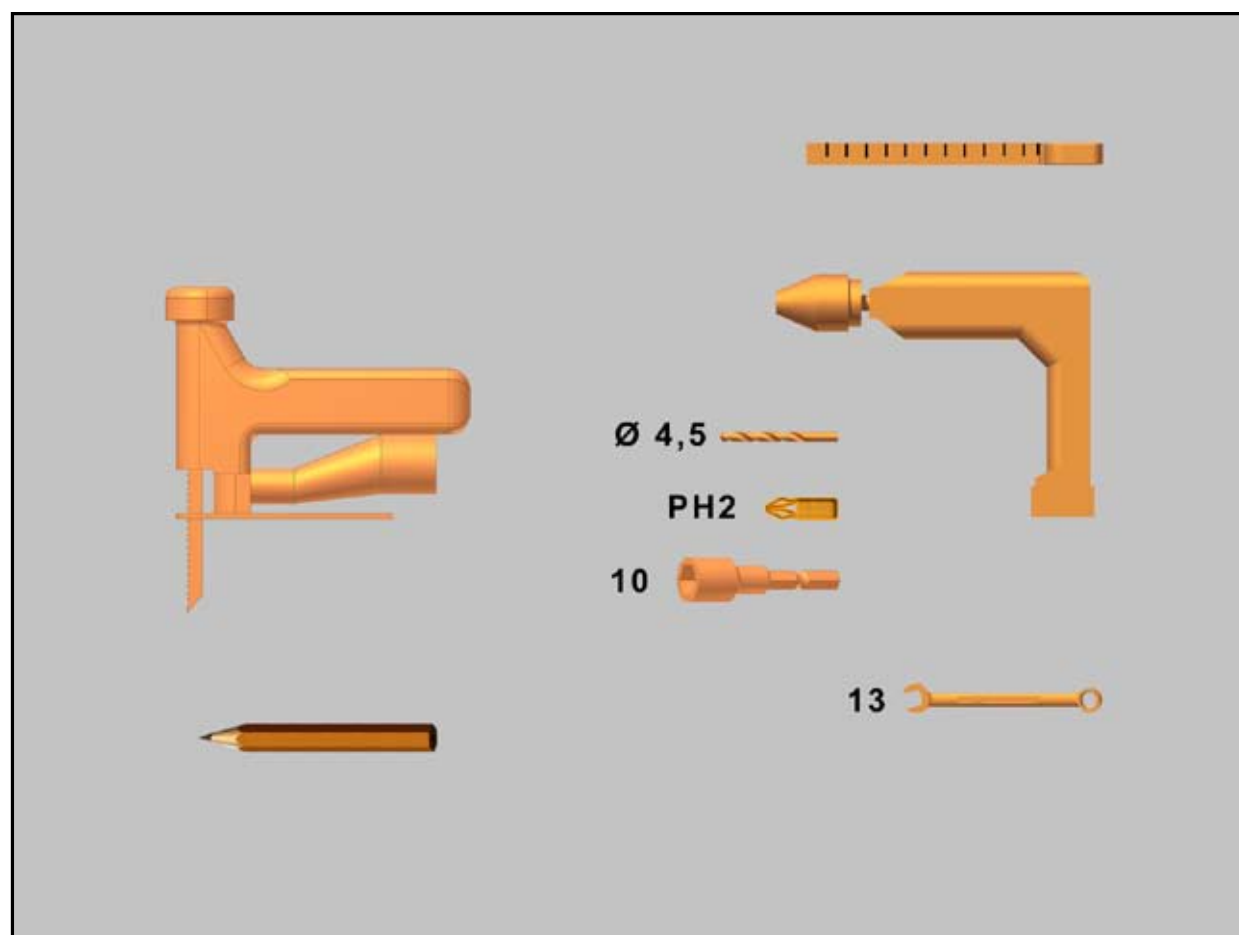

door-solutions

Montage Handleiding
Fitting Manual
Montage Anleitung
Montage Manuel
Montaje Manual
Mi installazione Manuale
Montáž Instrukcje
Montáž Návod

Panel assembly

Residential systems

	Hardware		
Panel (residential type)	A	B	C
Corsaro e Lisco (planet)	25733	25734	Corsaro e Lisco
			Corsaro e Lisco
Costa	25333	25334	80612-L (H 610)
			80617-L (H 500)
Epcó	25735	25736	217032 (left , H 500)
			217033 (right , H 500)
			217036 (left , H 610)
			217037 (right , H 610)
Kingspan	25333	25334	80612-L (H 610)
			80617-L (H 500)
Marcegaglia	25733	25734	80612-L (H 610)
			80617-L (H 500)
Metecho	25733	25734	80612-L (H 610)
			80617-L (H 500)
Roper	25733	25734	80612-L (H 610)
			80617-L (H 500)
Ryterna	25633	25634	80612-L (H 610)
			80617-L (H 500)
Sicom	25333	25334	80612-L (H 610)
			80617-L (H 500)
Technopan	25333	25334	80612-L (H 610)
			80617-L (H 500)
Tecsedo	25733	25734	80612-L (H 610)
			80617-L (H 500)
Thyssenkrupp	25333	25334	80612-L (H 610)
			80617-L (H 500)