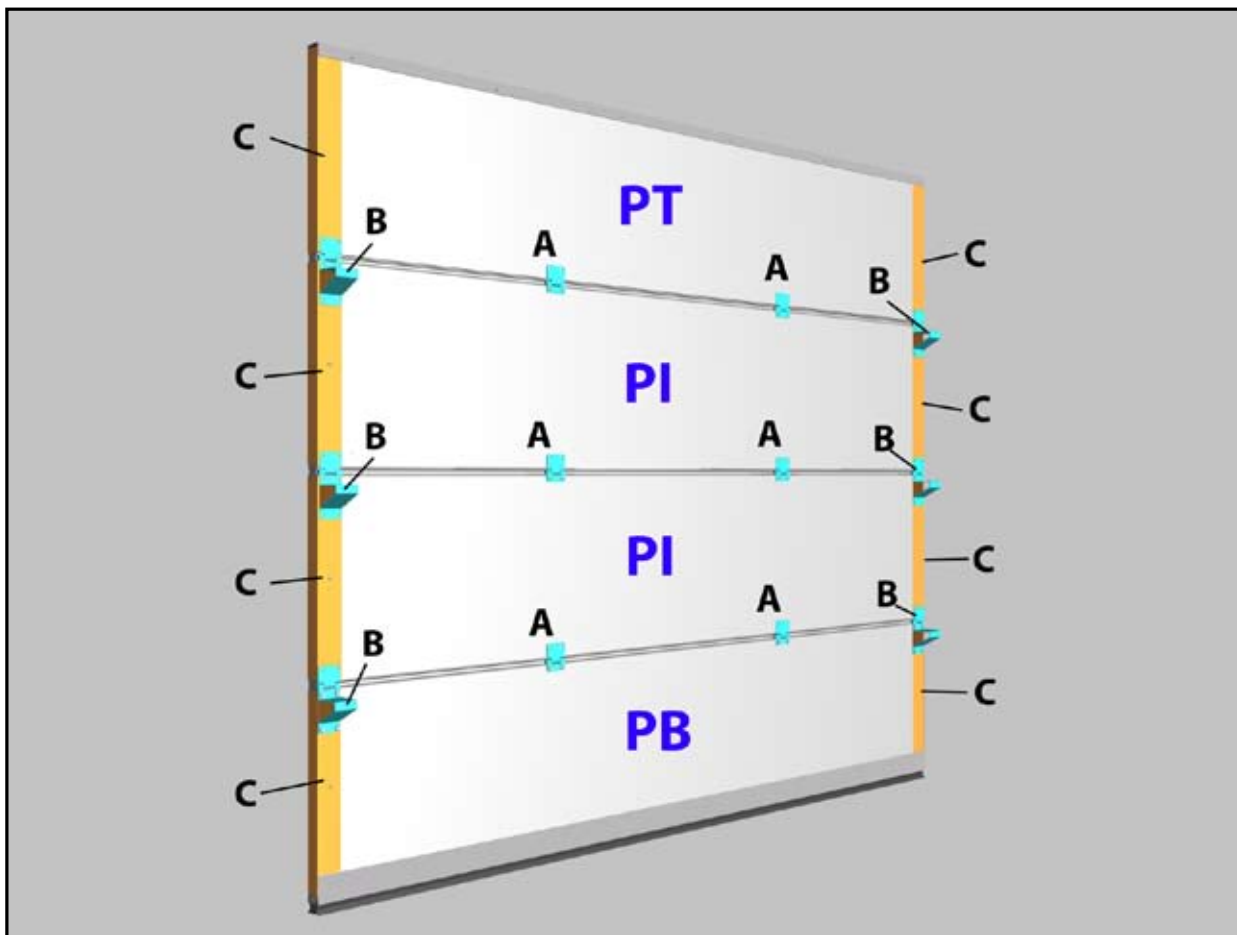

door-solutions

Montage Handleiding
Fitting Manual
Montage Anleitung
Montage Manuel
Montaje Manual
Mi installazione Manuale
Montáž Instrukcje
Montáž Návod

Panel assembly

Residential systems

	Hardware		
Panel (residential type)	A	B	C
Corsaro e Lisco (planet)	25733	25734	Corsaro e Lisco
			Corsaro e Lisco
Costa	25333	25334	80612-L (H 610)
			80617-L (H 500)
Epcó	25735	25736	217032 (left , H 500)
			217033 (right , H 500)
			217036 (left , H 610)
			217037 (right , H 610)
Kingspan	25333	25334	80612-L (H 610)
			80617-L (H 500)
Marcegaglia	25733	25734	80612-L (H 610)
			80617-L (H 500)
Metecho	25733	25734	80612-L (H 610)
			80617-L (H 500)
Roper	25733	25734	80612-L (H 610)
			80617-L (H 500)
Ryterna	25633	25634	80612-L (H 610)
			80617-L (H 500)
Sicom	25333	25334	80612-L (H 610)
			80617-L (H 500)
Technopan	25333	25334	80612-L (H 610)
			80617-L (H 500)
Tecsedo	25733	25734	80612-L (H 610)
			80617-L (H 500)
Thyssenkrupp	25333	25334	80612-L (H 610)
			80617-L (H 500)