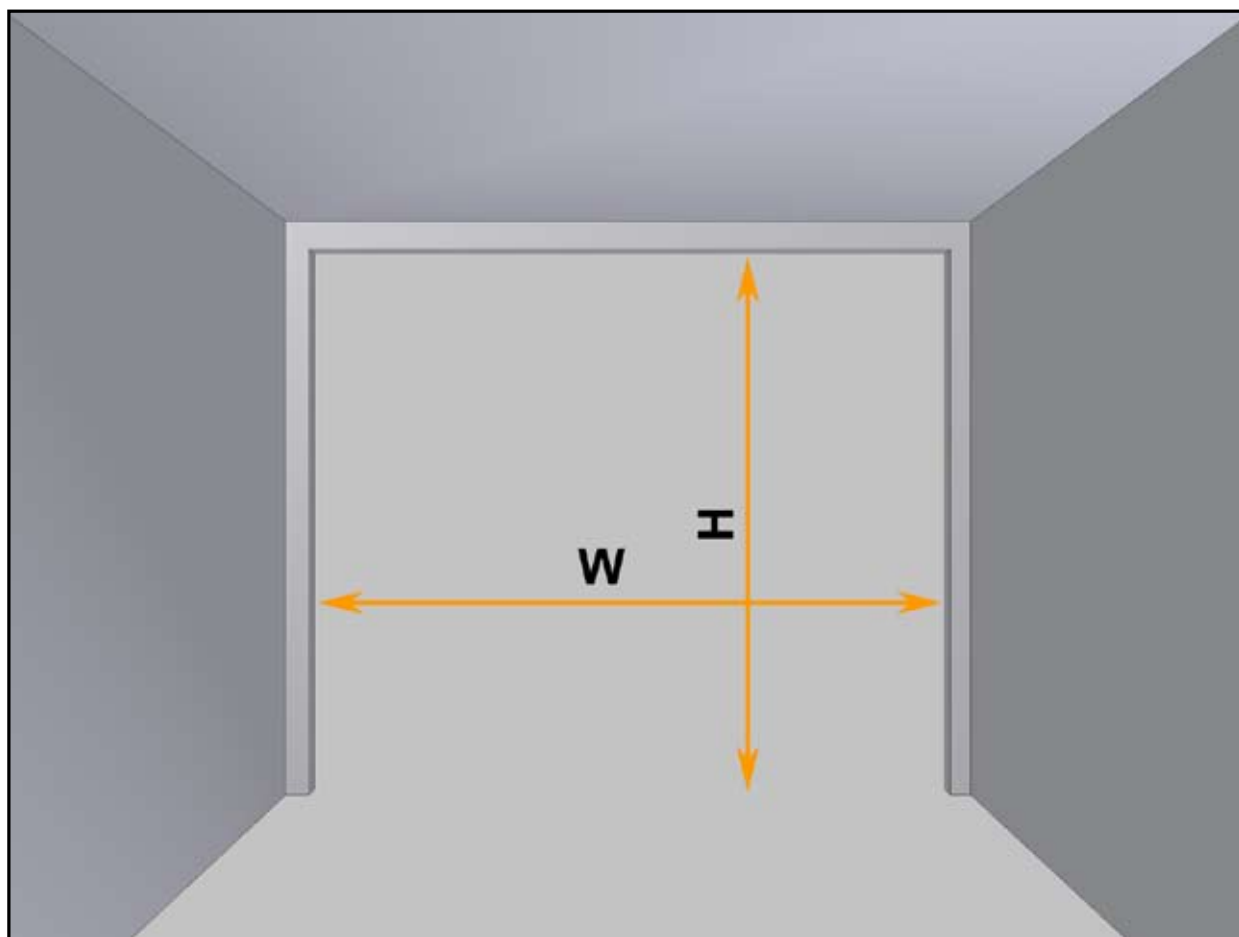

door-solutions

Montage Handleiding
Fitting Manual
Montage Anleitung
Montage Manuel
Montaje Manual
Mi installazione Manuale
Montáž Instrukcje
Montáž Návod

Panel assembly

Residential systems

	Hardware		
Panel (residential type)	A	B	C
Corsaro e Lisco (planet)	25733	25734	Corsaro e Lisco
			Corsaro e Lisco
Costa	25333	25334	80612-L (H 610)
			80617-L (H 500)
Epcó	25735	25736	217032 (left , H 500)
			217033 (right , H 500)
			217036 (left , H 610)
			217037 (right , H 610)
Kingspan	25333	25334	80612-L (H 610)
			80617-L (H 500)
Marcegaglia	25733	25734	80612-L (H 610)
			80617-L (H 500)
Metecho	25733	25734	80612-L (H 610)
			80617-L (H 500)
Roper	25733	25734	80612-L (H 610)
			80617-L (H 500)
Ryterna	25633	25634	80612-L (H 610)
			80617-L (H 500)
Sicom	25333	25334	80612-L (H 610)
			80617-L (H 500)
Technopan	25333	25334	80612-L (H 610)
			80617-L (H 500)
Tecsedo	25733	25734	80612-L (H 610)
			80617-L (H 500)
Thyssenkrupp	25333	25334	80612-L (H 610)
			80617-L (H 500)