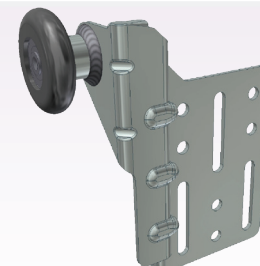

EXS70 Standard hardware box

1x 115001

1x 115002

1x 115003

1x 115004

2x 115005

2x 115006

2x 115007

1x 115008

1x 115009

1x pair 25052

10x 25008

10x 250001

2x 24801

2x 24803

8x 25630 (h=5)
16x 25631 (h=7.5)
12x 25632 (h=10)

26x 150002 (6.3x25)
10x 14020 (6.3x16)

40x 14022 (M8)

6x 14023 (M8x17)
34x 14024 (M8x10)

2x 115011