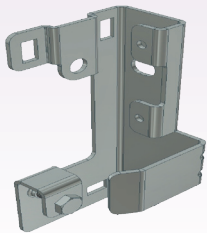

EXS70 Standard hardware box

1x 115001

1x 115002

1x 115003

1x 115004

2x 115005

2x 115006

2x 115007

1x 115008

1x 115009

1x pair 25052

10x 25008

10x 250001

2x 24801

2x 24803

8x 25630 (h=5)
16x 25631 (h=7.5)
12x 25632 (h=10)