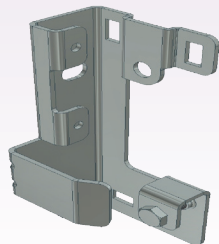

EXS70 Standard hardware box

1x 115001

1x 115002

1x 115003

1x 115004

2x 115005

2x 115006

2x 115007

1x 115008

1x 115009

1x pair 25052

10x 25008

10x 250001

2x 24801

2x 24803

8x 25630 (h=5)
16x 25631 (h=7.5)
12x 25632 (h=10)

26x 150002 (6.3x25)
10x 14020 (6.3x16)

40x 14022 (M8)

6x 14023 (M8x17)
34x 14024 (M8x10)

2x 115011