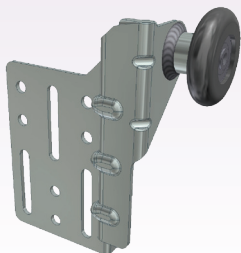

EXS70 Standard hardware box

1x 115001

1x 115002

1x 115003

1x 115004

2x 115005

2x 115006

2x 115007

1x 115008

1x 115009

1x pair 25052

10x 25008

10x 250001

2x 24801

2x 24803

8x 25630 (h=5)
16x 25631 (h=7.5)
12x 25632 (h=10)